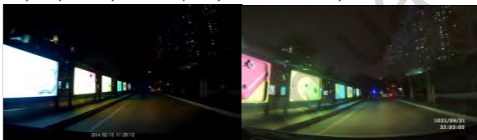

WDR вкл.

Примечание :

1.Если функция WDR включена, устройство обеспечивает более высокое качество картинки при неравномерном освещении разных частей изображения.

WDR выкл.