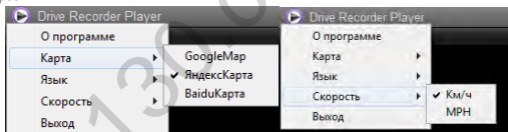

Нажав кнопку , вы сможете выбрать карту, язык интерфейса и единицу измерения скорости: